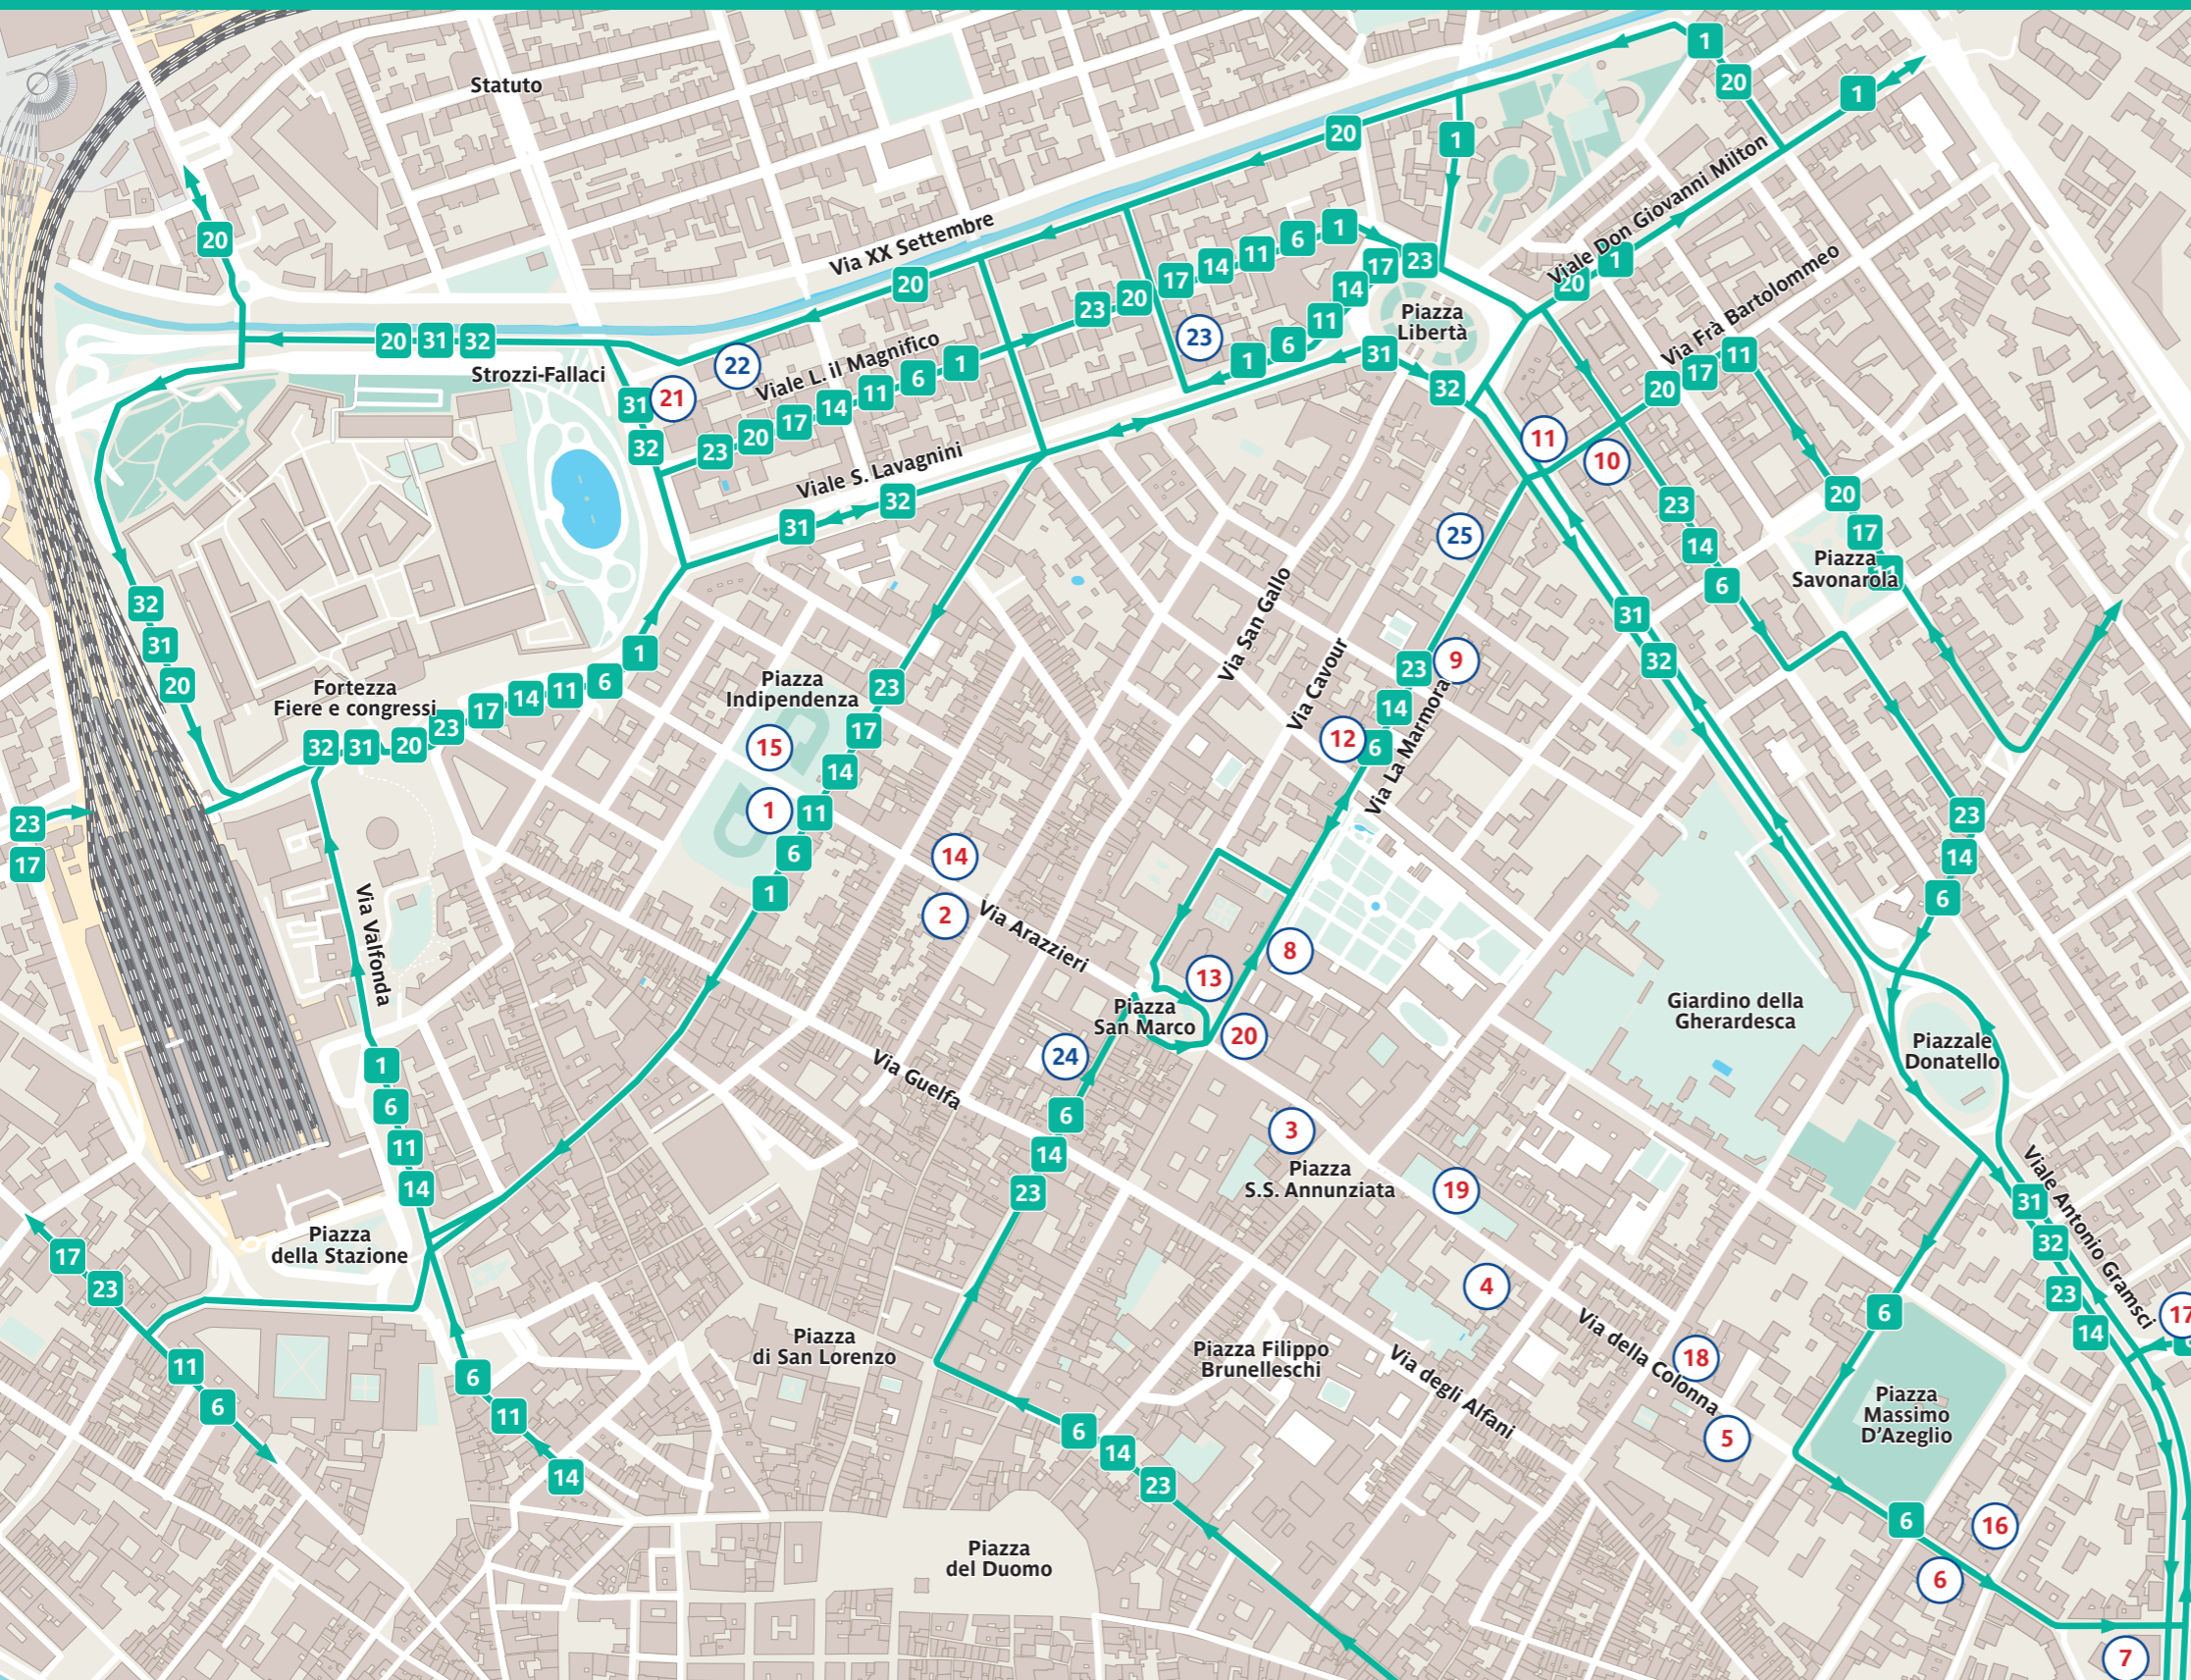

MODIFICHE DI PERCORSO DA DOMENICA 11 GIUGNO 2023

New bus service from Sunday, June 11th 2023

Fermate soppresse

- ① Indipendenza XXVII Aprile
- ② Santa Reparata
- ③ Santissima Annunziata
- ④ Colonna Pergola
- ⑤ Colonna Liceo Michelangelo
- ⑥ Niccolini - *soppressa solo per le linee 14-23-31-32*
- ⑦ Leopardi Gramsci - *soppressa solo per le linee 14-23-31-32*
- ⑧ La Pira - *soppressa solo per le linee 1-11-17-20-52*
- ⑨ Venezia - *soppressa solo per le linee 1-11-17-20-52*
- ⑩ Frà Bartolommeo Capponi
soppressa solo per le linee 11-17-20
- ⑪ Frà Bartolommeo Matteotti
soppressa solo per le linee 1-52
- ⑫ La Marmorata - *soppressa solo per le linee 1-11-17-20-52*
- ⑬ La Pira San Marco
- ⑭ San Zanobi
- ⑮ Indipendenza Ridolfi
- ⑯ Mattonaia
- ⑰ Segni - *soppressa solo per le linee 31-32*
- ⑱ Colonna Liceo Castelnuovo
- ⑲ Museo Archeologico
- ⑳ Battisti San Marco
- ㉑ Fortezza T1 Strozzi - *soppressa solo per la linea 20*

Nuove fermate provvisorie

- ㉒ Milton Poliziano
- ㉓ Landino
- ㉔ Cavour Guelfa
- ㉕ La Marmorata Matteotti

LEGENDA:

- Linea
- Nuovi percorsi
- ① Fermata soppressa
- ㉒ Fermata provvisoria

at-bus.it

Scarica l'app at bus